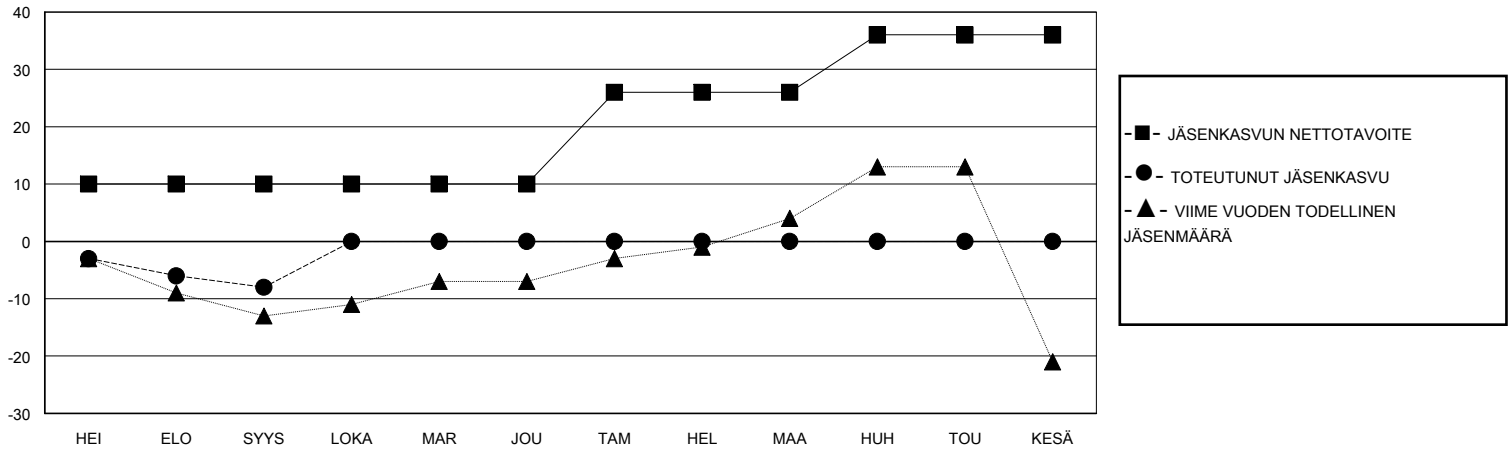

# MONTHLY MEMBERSHIP PROGRESS REPORT

District 107 L

Results as of: 9/30/2024

GMT:

SIJAINTI FINLAND

GMT VAALIPIIRI

Klubit				jäsentä			
TULOKSET 2024-2025				TULOKSET 2024-2025			
NELJÄNNES	UUDEN KLUBIN TAVOITE	UUDET KLUBIT	LOPETETUT KLUBIT	NELJÄNNES	JÄSENKASVUN NETTOTAVOITE	TOTEUTUNUT JÄSENKASVU	POISTETUT JÄSENET (mukaan lukien siirrot)
HEI/ELO/SYYS	0	0	0	HEI/ELO/SYYS	10	2	9
LOKA/MAR/JOU	0	0	0	LOKA/MAR/JOU	0	0	0
TAM/HEL/MAA	0	0	0	TAM/HEL/MAA	16	0	0
HUH/TOU/KESÄ	1	0	0	HUH/TOU/KESÄ	10	0	0

TAVOITTEET JA UUDET KLUBIT, KUMULATIIVINEN

TAVOITTEET JA JÄSENET, KUMULATIIVINEN

LAKKAUTETUT KLUBIT: 0

1 CLUBS OF 34 LISÄNNYT YHDEN TAI USEAMMAN UUTTA JÄSENTÄ

SUKUPUOLIJAKAUMA

MIES 501 (63.66%)  
NAINEN 286 (36.34%)