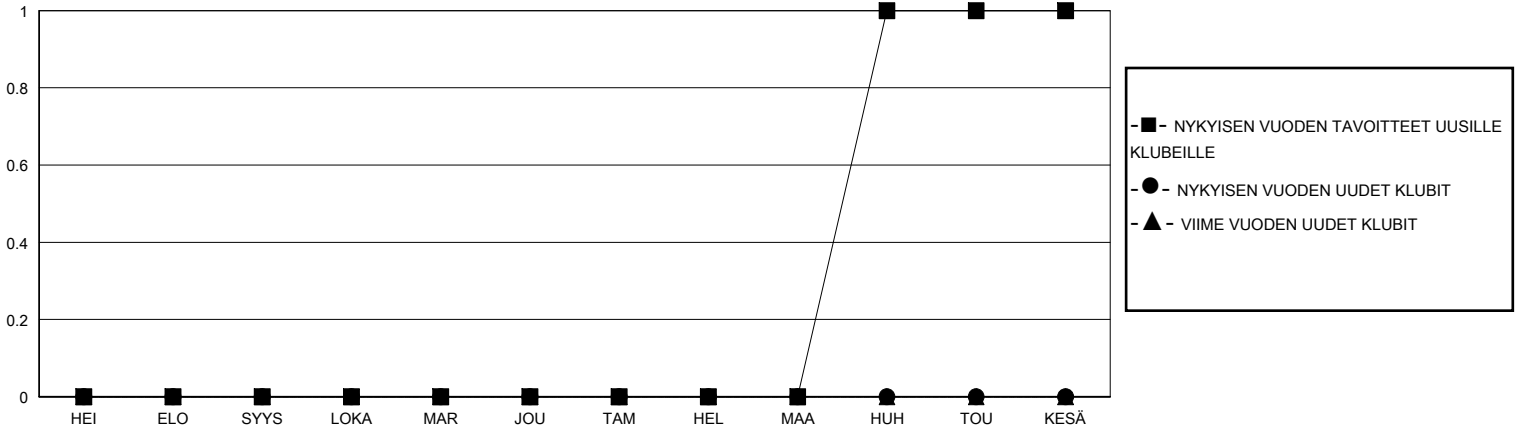

# MONTHLY MEMBERSHIP PROGRESS REPORT

District 107 L

Results as of: 9/30/2024

GMT:

SIJAINTI FINLAND

GMT VAALIPIIRI

Klubit				jäsentä			
TULOKSET 2024-2025				TULOKSET 2024-2025			
NELJÄNNES	UUDEN KLUBIN TAVOITE	UUDET KLUBIT	LOPETETUT KLUBIT	NELJÄNNES	JÄSENKASVUN NETTOTAVOITE	TOTEUTUNUT JÄSENKASVU	POISTETUT JÄSENET (mukaan lukien siirrot)
HEI/ELO/SYYS	0	0	0	HEI/ELO/SYYS	10	2	9
LOKA/MAR/JOU	0	0	0	LOKA/MAR/JOU	0	0	0
TAM/HEL/MAA	0	0	0	TAM/HEL/MAA	16	0	0
HUH/TOU/KESÄ	1	0	0	HUH/TOU/KESÄ	10	0	0

TAVOITTEET JA UUDET KLUBIT, KUMULATIIVINEN

TAVOITTEET JA JÄSENET, KUMULATIIVINEN

LAKKAUTETUT KLUBIT: 0

1 CLUBS OF 34 LISÄNNYT YHDEN TAI USEAMMAN UUTTA JÄSENTÄ

SUKUPUOLIJAKAUMA

MIES 501 (63.66%)  
NAINEN 286 (36.34%)